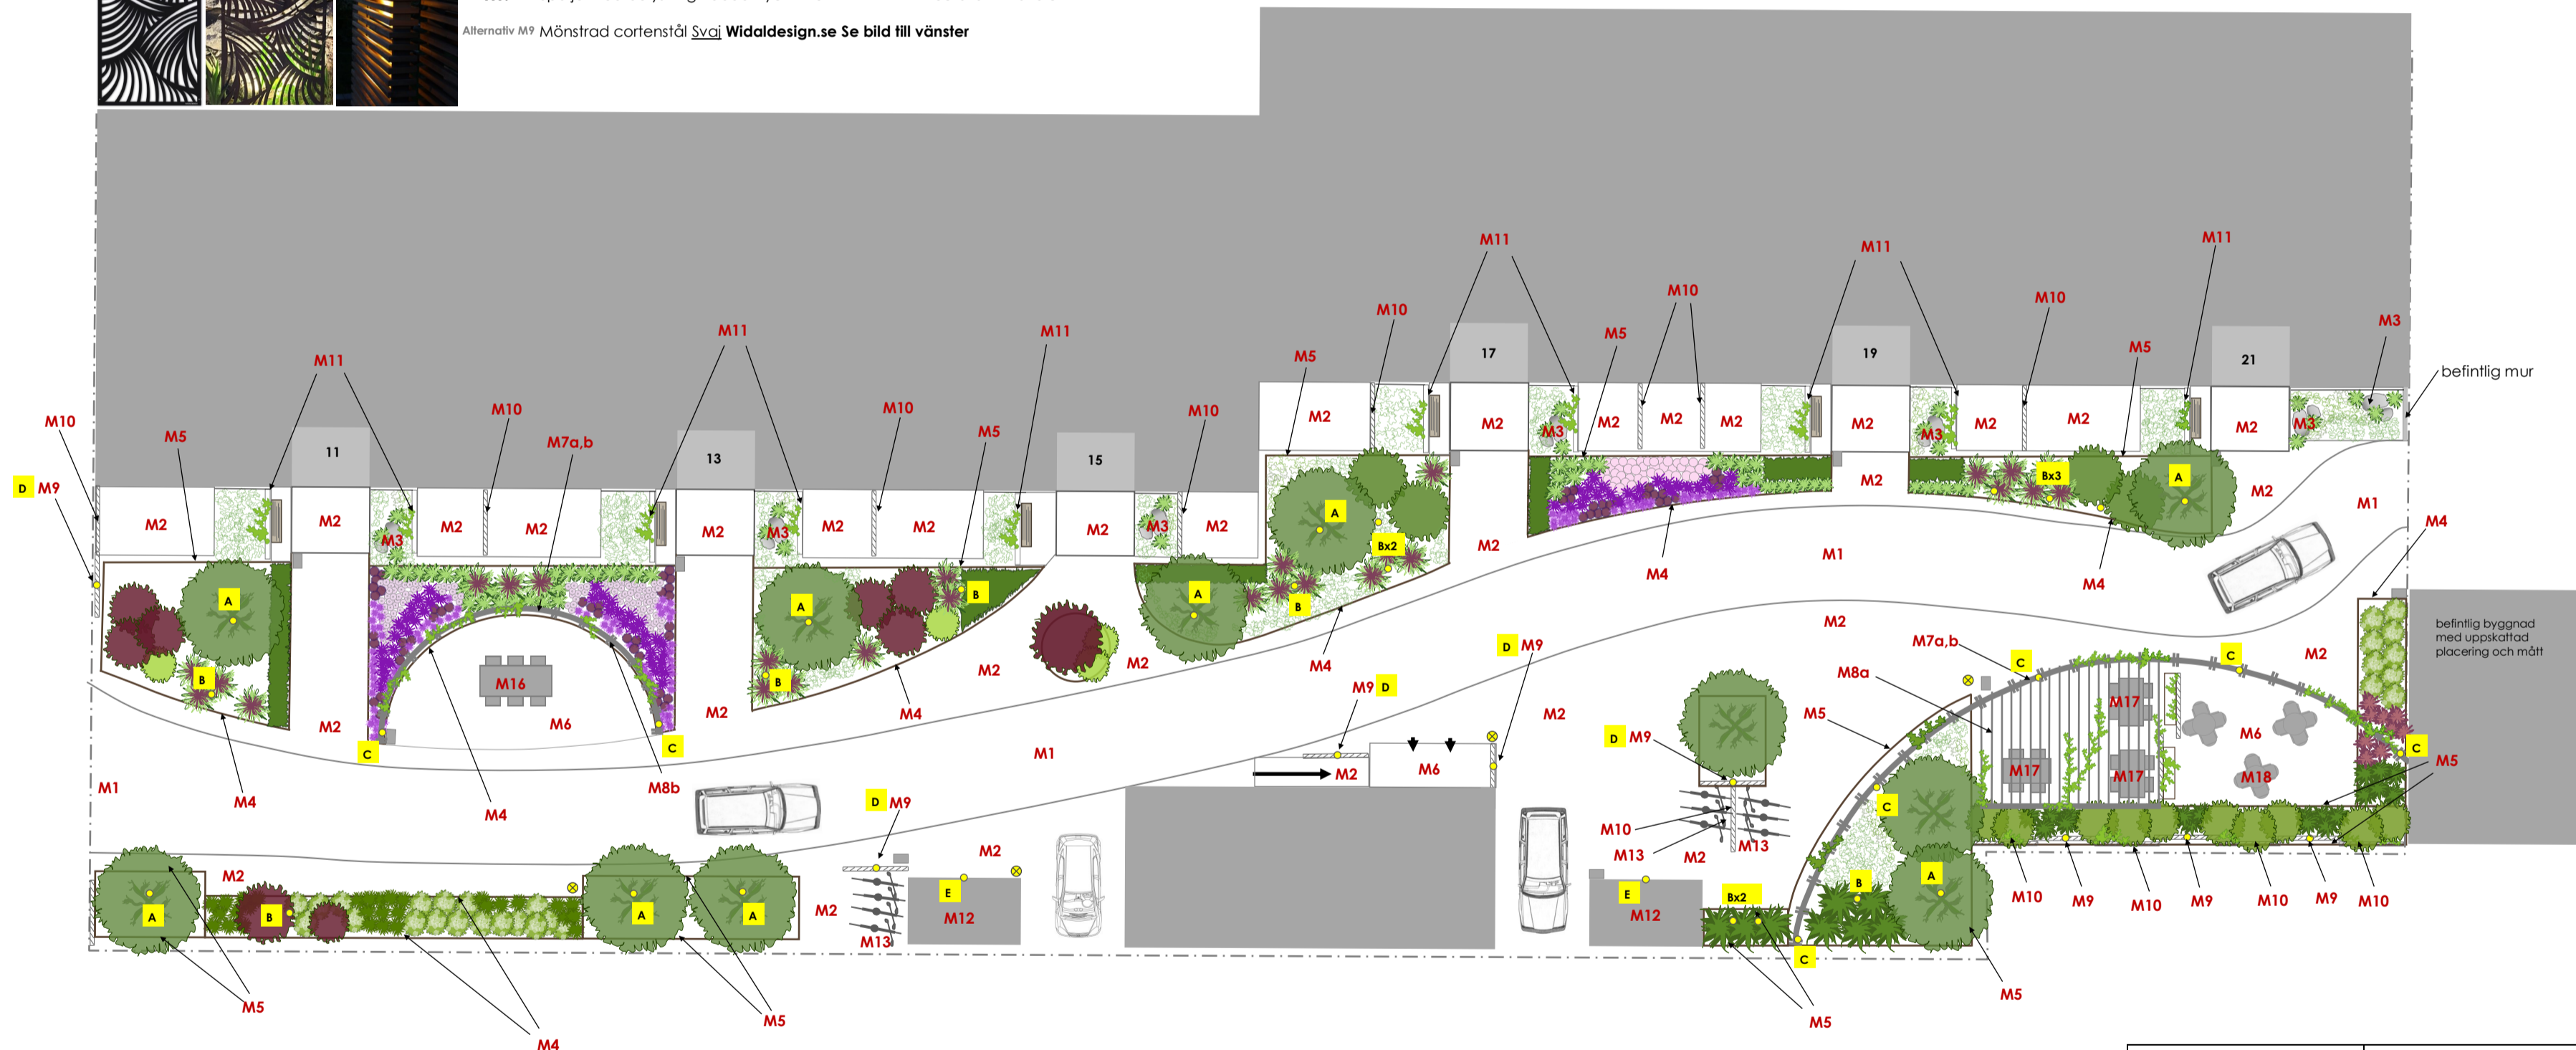

- **M10** Brandvägg samma som befintliga skiljeväggar mellan balkonger.
- **M11** Spaljé för klätterstöd med wire och ram av tryckvirke = **Se bild till höger**
- Alt. 11 Spaljé för klätterstöd med ameringsnät och ram av stål
- **M12** Cykelhus med låsgrindar och cykelställ STELLA med rakt plåttak från **Citypro**
- **M13** Cykelställ 550 4 platser **Citypro**
- **M14** Papperskorg = Quinbin (plåt ytterhölje färg RAL 6019) Gjuts fast. (storlek kundens val) **Smekab**
- **M15** Sittbänk = Vera Solo_Rak Rundstål färg RAL 7043 **Smekab**
- **M16** Matbord Intervera med stålribbor RAL 7043 + Vera Solo sittbänk. Förankras med fotplatta. **Smekab**
- **M17** Matbord 4 pers 108x108 **NCT44 3 st** Färg: grå Stolar "La casa" 12 st Färg: grå. **Hallbarautemobler.se**
- Alt M17 Matbord Arandis inkl 4 st Konob stolar (art.nr.1209792) Aintwood. Totalt 3 st grupper **Wegot.se**
- **M18** Cafébord **Korg** Fåtölj och bord Färg RAL 6019 fåtölj och RAL 9007 på bord **Nola**
- Alt M18 Vilstol **Rivage** inkl. bord. Vilstol i stål Rårg RAL 6019 och bord i stål RAL 9007 **Smekab**

1. **Belysningsarmaturer**
2. **Fox Belysning AB**
3. Sky Park Stolpe grafitgrå 4 st starkström
   - **In-Life Markbelysning** **Räckvidd**
   - **A** Nero markspot Riktat ljus uppåt i trädet 6 m
   - **B** Mini scope spot med riktat ljus markspett 3 m
   - **C** Mini scope ceiling nedåtriktat ljus i pergola 3 m
   - **D** Evo Hyde Dark 550 Infälld i spalje 2,5 m
   - **E** Big Cubid Dark Vägghäst på cykelförråd 3 m

Beställare Brf Vindslotten Stupvägen 11-21 Helenehund	Ritningsbeteckning KORR. MATERIALRITNING MED BELYSNING
Trädgårdsdesigner Susanne Andersson 0705 686509	Företag Trädgårdsform SUSANNE ANDERSSON
Datum 2021-03-30	Skala 1:200 (A2)
OBS! Detta är ej en bygghandling. Alla mått och höjder måste kontrolleras före anläggning. Innehåll som avser befintliga objekt har en uppskattad placering. Mark- och konstruktionstekniska frågor bör kontrolleras av täckman. Fastighetsägare ansvarar för bygglov.